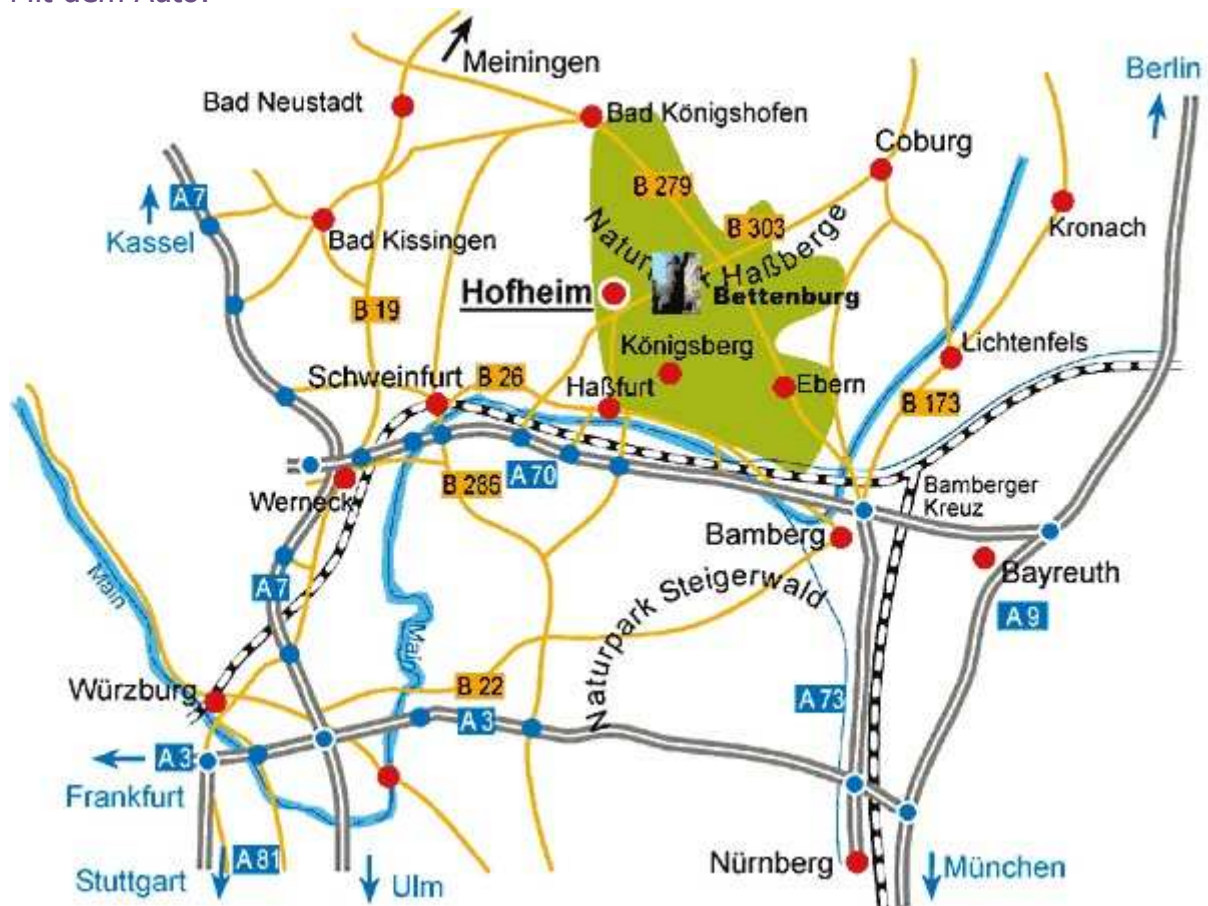

Wegbeschreibung Schloss Bettenburg

Anfahrt:

Mit dem Auto:

Mit der Bahn:

Ab Nürnberg fährst du mit dem Zug ca. 1 Stunde bis nach Haßfurt. Von Würzburg sind es 45 Minuten. Von dort geht es weiter mit dem Taxi (18,5 km) oder mit dem Bus nach Hofheim. Von dort holen wir dich ab oder du fährst mit dem Taxi. Wir empfehlen, besonders bei der Anreise am Abend, das Taxi vorzubestellen unter Rufnummer : 09521/951621